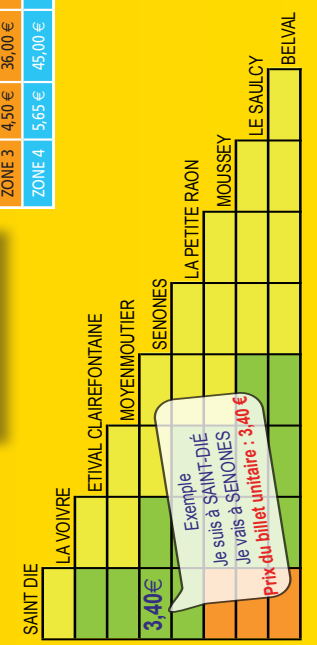

Ligne 66
Tarifs au 1er septembre 2015

1. Bénéficiaires du RSA..... Réduction de 50 %
   - Personnes handicapées (inv. à 80 %)..... Réduction de 50 %
   - Allocation de Solidarité aux Personnes Agées..... Réduction de 50 %
   - Enfants de moins de 5 ans accompagnés..... Gratuit
   - PASS Jeune (- de 26 ans)..... A partir de 21€/mois
   - PASS Senior (+ de 60 ans)..... 21€/mois ou 210€/an
2. Demande de carte : www.vosges.fr
   Les réductions sont accordées sur présentation d'une carte d'ayant droit.

Calendrier 2015-2016
Zone A : Nancy-Metz
• Rentrée : mardi 1er septembre 2015
• Toussaint : du 17/10/2015 au 02/11/2015
• Noël : du 19/12/2015 au 04/01/2016
• Hiver : du 06/02/2016 au 22/02/2016
• Printemps : du 02/04/2016 au 18/04/2016
• Vacances été : mardi 05 juillet 2016
Le départ en vacances a lieu après la classe, la reprise des cours le matin des jours indiqués. Les élèves qui n'ont pas cours le samedi sont en congés le vendredi soir après les cours. Les classes vaqueront le vendredi 6 mai 2016 et le samedi 7 mai 2016.